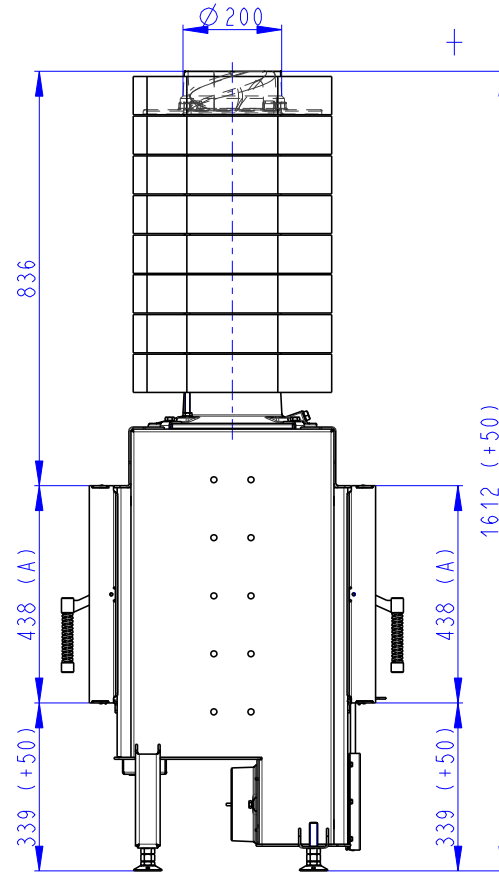

Rozměry v mm
 Maße in mm
 Dimensions in mm

Dynamic T 3g 66.44.01
 + D3 PR 200

228 kg

(A) Zastavbovy rozmer / Baumaße / In-built dimension
 (C) Centralni privod vzduchu / Central air inlet / Zentralluftzufuhr

Rozměry v mm
 Maße in mm
 Dimensions in mm

Dynamic T 3g 66.44.01
 PR 200 + AKKUM KV 08B

537 kg

(A) Zastavbovy rozmer / Baumaße / In-built dimension
 (C) Centralni privod vzduchu / Central air inlet / Zentralluftzufuhr

Rozměry v mm
 Maße in mm
 Dimensions in mm

Dynamic T 3g 66.44.01
 + D3 VY01

260 kg

(A) Zastavbovy rozmer / Baumaße / In-built dimension
 (C) Centralni privod vzduchu / Central air inlet / Zentralluftzufuhr

Rozměry v mm
 Maße in mm
 Dimensions in mm

Dynamic T 3g 66.44.01
 + 2 x D3H RAM 04

(A) Zastavbovy rozmer / Baumaße / In-built dimension
 (C) Centralni privod vzduchu / Central air inlet / Zentralluftzufuhr