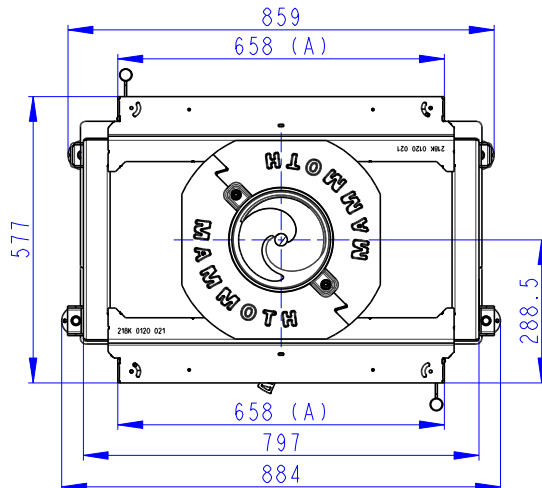

Rozměry v mm
 Maße in mm
 Dimensions in mm

Dynamic T 3g 66.44.01
 + D3 PR 200

228 kg

(A) Zastavbovy rozmer / Baumaße / In-built dimension
 (C) Centralni privod vzduchu / Central air inlet / Zentralluftzufuhr

Rozměry v mm
 Maße in mm
 Dimensions in mm

Dynamic T 3g 66.44.01
 PR 200 + AKKUM KV 08B

537 kg

(A) Zastavbovy rozmer / Baumaße / In-built dimension
 (C) Centralni privod vzduchu / Central air inlet / Zentralluftzufuhr

Rozměry v mm
 Maße in mm
 Dimensions in mm

Dynamic T 3g 66.44.01
 + D3 VY01

260 kg

(A) Zastavbovy rozmer / Baumaße / In-built dimension
 (C) Centralni privod vzduchu / Central air inlet / Zentralluftzufuhr

Rozměry v mm
 Maße in mm
 Dimensions in mm

Dynamic T 3g 66.44.01
 + 2 x D3H RAM 04

(A) Zastavbovy rozmer / Baumaße / In-built dimension
 (C) Centralni privod vzduchu / Central air inlet / Zentralluftzufuhr