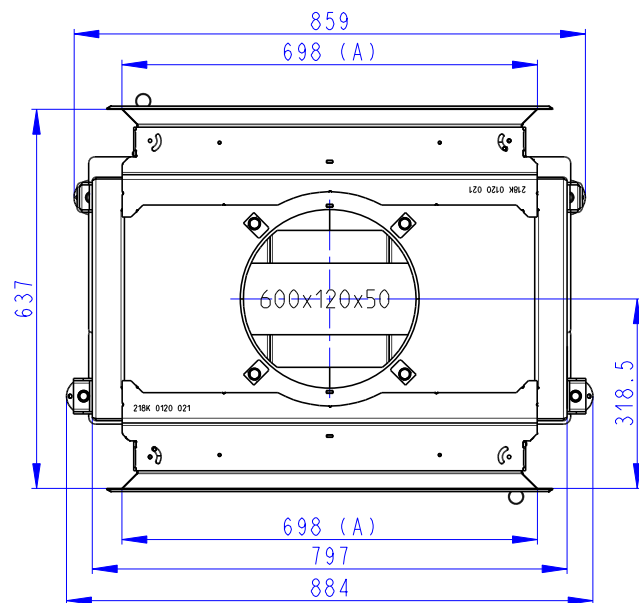

Rozměry v mm
 Maße in mm
 Dimensions in mm

Dynamic T 3g 66.44.01
 PR 200 + AKKUM KV 08B

537 kg

(A) Zastavbovy rozmer / Baumaße / In-built dimension
 (C) Centralni privod vzduchu / Central air inlet / Zentralluftzufuhr

Rozměry v mm
 Maße in mm
 Dimensions in mm

Dynamic T 3g 66.44.01
 + D3 VY01

260 kg

(A) Zastavbovy rozmer / Baumaße / In-built dimension
 (C) Centralni privod vzduchu / Central air inlet / Zentralluftzufuhr

Rozměry v mm
 Maße in mm
 Dimensions in mm

Dynamic T 3g 66.44.01
 + 2 x D3H RAM 04

(A) Zastavbovy rozmer / Baumaße / In-built dimension
 (C) Centralni privod vzduchu / Central air inlet / Zentralluftzufuhr

Rozměry v mm
 Maße in mm
 Dimensions in mm

Dynamic T 3g 66.44.01
 + 2 x D3H RAM 06

1:10

(A) Zastavbovy rozmer / Baumaße / In-built dimension
 (C) Centralni privod vzduchu / Central air inlet / Zentralluftzufuhr