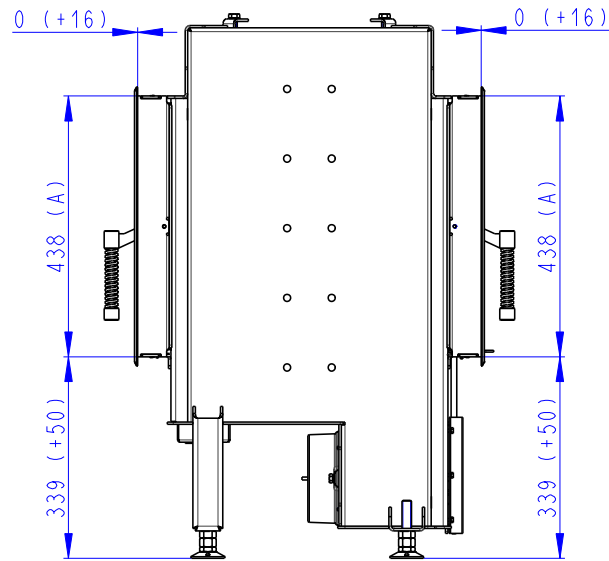

Rozměry v mm
 Maße in mm
 Dimensions in mm

Dynamic T 3g 66.44.01
 + 2 x D3H RAM 04

(A) Zastavbovy rozmer / Baumaße / In-built dimension
 (C) Centralni privod vzduchu / Central air inlet / Zentralluftzufuhr

Rozměry v mm
 Maße in mm
 Dimensions in mm

Dynamic T 3g 66.44.01
 + 2 x D3H RAM 06

1:10

(A) Zastavbovy rozmer / Baumaße / In-built dimension
 (C) Centralni privod vzduchu / Central air inlet / Zentralluftzufuhr