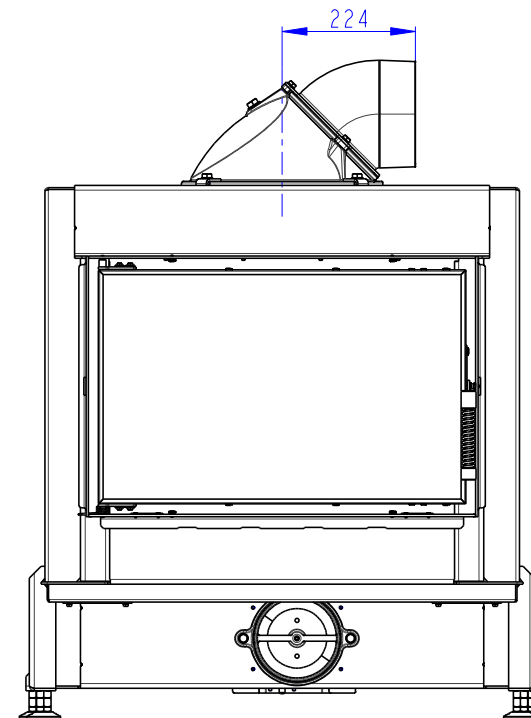

Rozměry v mm
 Maße in mm
 Dimensions in mm

Dynamic T 3g 66.44.01

220 kg

- (A) Zastavbovy rozmer / Baumaße / In-built dimension
- (C) Centralni privod vzduchu / Central air inlet / Zentralluftzufuhr
- (L) Volna plocha proskleni / Free glass area / Freie Glassichtfläche

Rozměry v mm
Maße in mm
Dimensions in mm

Dynamic T 3g 66.44.01
+ D3 KPL 180

235 kg

(A) Zastavbovy rozmer / Baumaße / In-built dimension
(C) Centralni privod vzduchu / Central air inlet / Zentralluftzufuhr

Rozměry v mm
 Maße in mm
 Dimensions in mm

Dynamic T 3g 66.44.01
 + D3 PR 200

228 kg

(A) Zastavbovy rozmer / Baumaße / In-built dimension
 (C) Centralni privod vzduchu / Central air inlet / Zentralluftzufuhr

Rozměry v mm
 Maße in mm
 Dimensions in mm

Dynamic T 3g 66.44.01
 PR 200 + AKKUM KV 08B

537 kg

(A) Zastavbovy rozmer / Baumaße / In-built dimension
 (C) Centralni privod vzduchu / Central air inlet / Zentralluftzufuhr