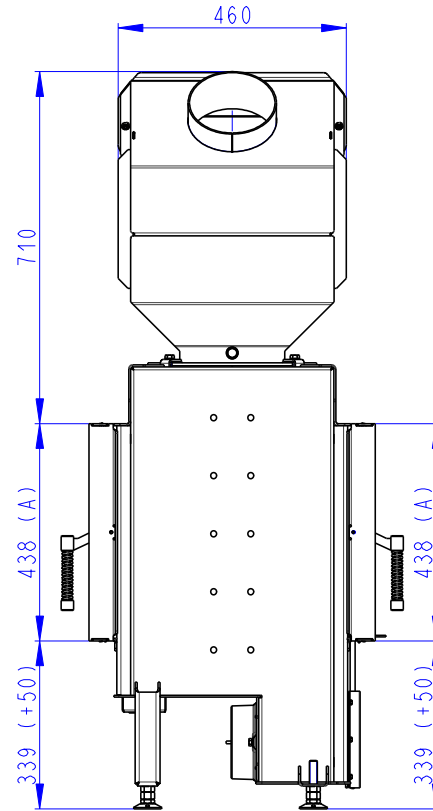

Rozměry v mm
 Maße in mm
 Dimensions in mm

Dynamic T 3g 66.44.01
 PR 200 + AKKUM KV 08B

537 kg

(A) Zastavbovy rozmer / Baumaße / In-built dimension
 (C) Centralni privod vzduchu / Central air inlet / Zentralluftzufuhr

Rozměry v mm
 Maße in mm
 Dimensions in mm

Dynamic T 3g 66.44.01
 + D3 VY01

260 kg

(A) Zastavbovy rozmer / Baumaße / In-built dimension
 (C) Centralni privod vzduchu / Central air inlet / Zentralluftzufuhr

Rozměry v mm
 Maße in mm
 Dimensions in mm

Dynamic T 3g 66.44.01
 + 2 x D3H RAM 04

(A) Zastavbovy rozmer / Baumaße / In-built dimension
 (C) Centralni privod vzduchu / Central air inlet / Zentralluftzufuhr

Rozměry v mm
 Maße in mm
 Dimensions in mm

Dynamic T 3g 66.44.01
 + 2 x D3H RAM 06

1:10

(A) Zastavbovy rozmer / Baumaße / In-built dimension
 (C) Centralni privod vzduchu / Central air inlet / Zentralluftzufuhr