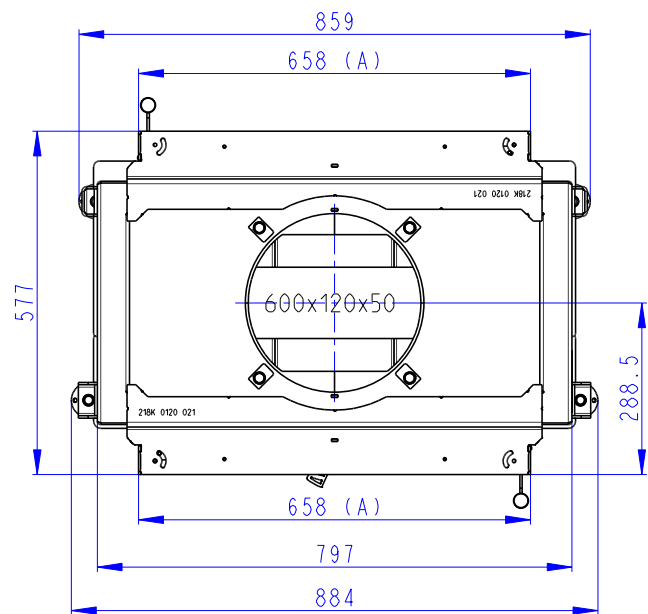

Rozměry v mm
 Maße in mm
 Dimensions in mm

Dynamic T 3g 66.44.01

220 kg

- (A) Zastavbovy rozmer / Baumaße / In-built dimension
- (C) Centralni privod vzduchu / Central air inlet / Zentralluftzufuhr
- (L) Volna plocha proskleni / Free glass area / Freie Glassichtfläche

Rozměry v mm
Maße in mm
Dimensions in mm

Dynamic T 3g 66.44.01
+ D3 KPL 180

235 kg

(A) Zastavbovy rozmer / Baumaße / In-built dimension
(C) Centralni privod vzduchu / Central air inlet / Zentralluftzufuhr

Rozměry v mm
 Maße in mm
 Dimensions in mm

Dynamic T 3g 66.44.01
 + D3 PR 200

228 kg

(A) Zastavbovy rozmer / Baumaße / In-built dimension
 (C) Centralni privod vzduchu / Central air inlet / Zentralluftzufuhr

Rozměry v mm
 Maße in mm
 Dimensions in mm

Dynamic T 3g 66.44.01
 PR 200 + AKKUM KV 08B

537 kg

(A) Zastavbovy rozmer / Baumaße / In-built dimension
 (C) Centralni privod vzduchu / Central air inlet / Zentralluftzufuhr