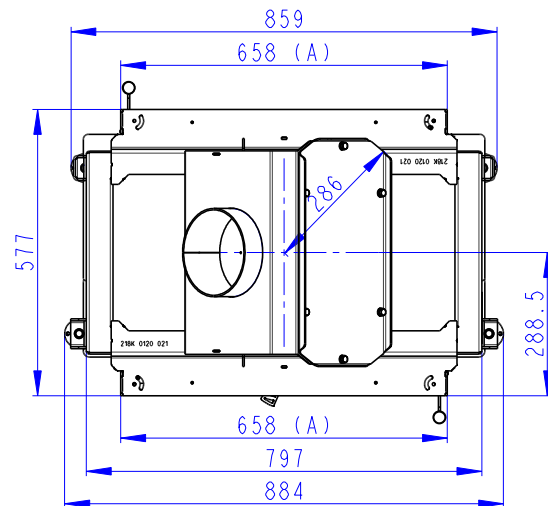

Rozměry v mm
 Maße in mm
 Dimensions in mm

Dynamic T 3g 66.44.01
 PR 200 + AKKUM KV 08B

537 kg

(A) Zastavbovy rozmer / Baumaße / In-built dimension
 (C) Centralni privod vzduchu / Central air inlet / Zentralluftzufuhr

Rozměry v mm
 Maße in mm
 Dimensions in mm

Dynamic T 3g 66.44.01
 + D3 VY01

260 kg

(A) Zastavbovy rozmer / Baumaße / In-built dimension
 (C) Centralni privod vzduchu / Central air inlet / Zentralluftzufuhr

Rozměry v mm
 Maße in mm
 Dimensions in mm

Dynamic T 3g 66.44.01
 + 2 x D3H RAM 04

(A) Zastavbovy rozmer / Baumaße / In-built dimension
 (C) Centralni privod vzduchu / Central air inlet / Zentralluftzufuhr

Rozměry v mm
 Maße in mm
 Dimensions in mm

Dynamic T 3g 66.44.01
 + 2 x D3H RAM 06

1:10

(A) Zastavbovy rozmer / Baumaße / In-built dimension
 (C) Centralni privod vzduchu / Central air inlet / Zentralluftzufuhr