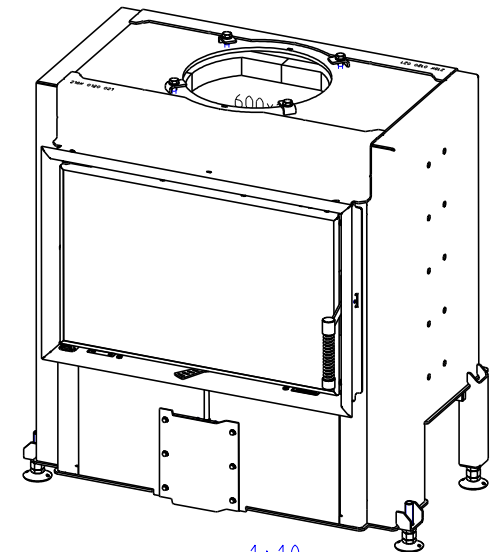

Rozměry v mm
 Maße in mm
 Dimensions in mm

Dynamic T 3g 66.44.01
 + 2 x D3H RAM 04

(A) Zastavbovy rozmer / Baumaße / In-built dimension
 (C) Centralni privod vzduchu / Central air inlet / Zentralluftzufuhr

Rozměry v mm
 Maße in mm
 Dimensions in mm

Dynamic T 3g 66.44.01
 + 2 x D3H RAM 06

1:10

(A) Zastavbovy rozmer / Baumaße / In-built dimension
 (C) Centralni privod vzduchu / Central air inlet / Zentralluftzufuhr