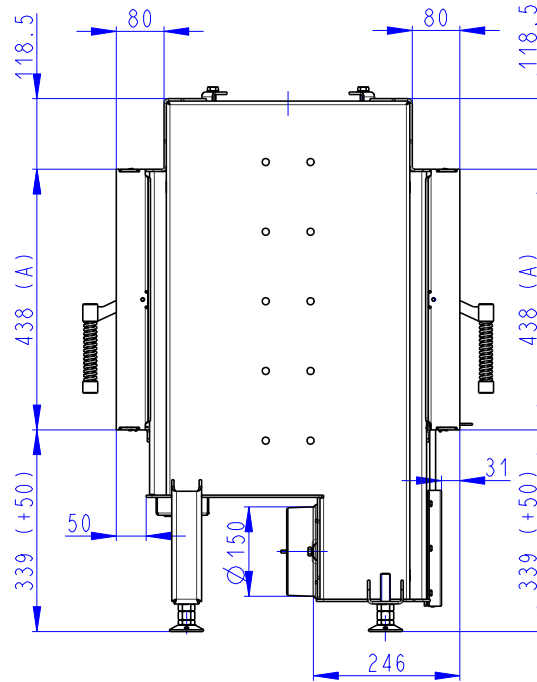

Rozměry v mm
 Maße in mm
 Dimensions in mm

Dynamic T 3g 66.44.01

220 kg

- (A) Zastavbovy rozmer / Baumaße / In-built dimension
- (C) Centralni privod vzduchu / Central air inlet / Zentralluftzufuhr
- (L) Volna plocha proskleni / Free glass area / Freie Glassichtfläche

Rozměry v mm
Maße in mm
Dimensions in mm

Dynamic T 3g 66.44.01
+ D3 KPL 180

235 kg

(A) Zastavbovy rozmer / Baumaße / In-built dimension
(C) Centralni privod vzduchu / Central air inlet / Zentralluftzufuhr

Rozměry v mm
 Maße in mm
 Dimensions in mm

Dynamic T 3g 66.44.01
 + D3 PR 200

228 kg

(A) Zastavbovy rozmer / Baumaße / In-built dimension
 (C) Centralni privod vzduchu / Central air inlet / Zentralluftzufuhr

Rozměry v mm
 Maße in mm
 Dimensions in mm

Dynamic T 3g 66.44.01
 PR 200 + AKKUM KV 08B

537 kg

(A) Zastavbovy rozmer / Baumaße / In-built dimension
 (C) Centralni privod vzduchu / Central air inlet / Zentralluftzufuhr