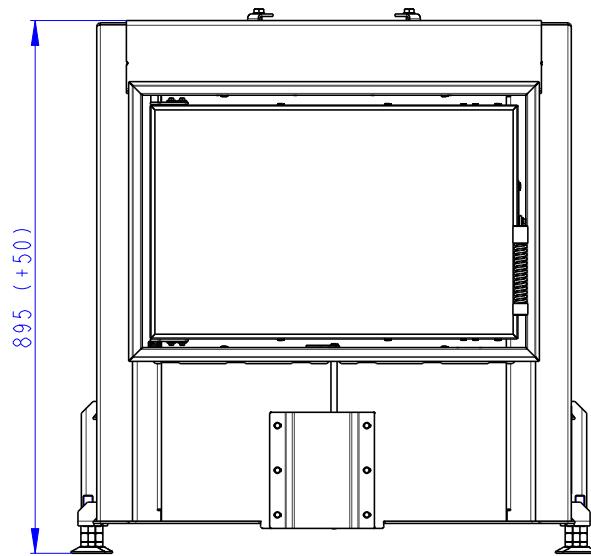

Rozměry v mm
 Maße in mm
 Dimensions in mm

Dynamic T 3g 66.44.01
 + 2 x D3H RAM 04

(A) Zastavbovy rozmer / Baumaße / In-built dimension
 (C) Centralni privod vzduchu / Central air inlet / Zentralluftzufuhr

Rozměry v mm
 Maße in mm
 Dimensions in mm

Dynamic T 3g 66.44.01
 + 2 x D3H RAM 06

1:10

(A) Zastavbovy rozmer / Baumaße / In-built dimension
 (C) Centralni privod vzduchu / Central air inlet / Zentralluftzufuhr