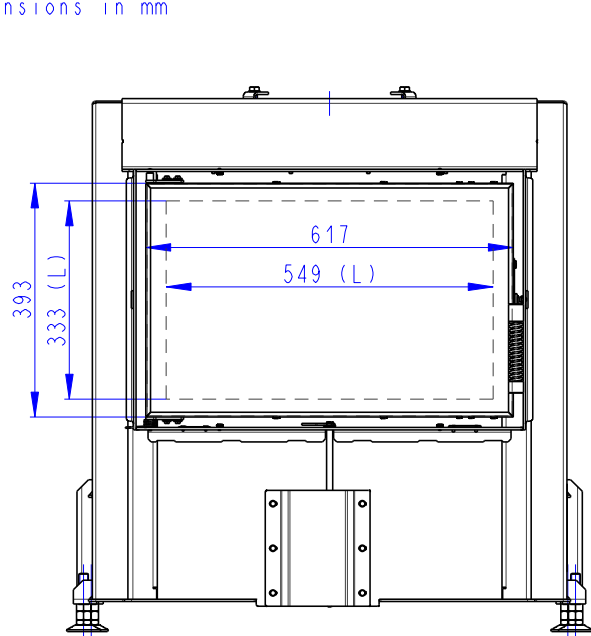

Rozměry v mm
 Maße in mm
 Dimensions in mm

Dynamic T 3g 66.44.01

220 kg

- (A) Zastavbovy rozmer / Baumaße / In-built dimension
- (C) Centralni privod vzduchu / Central air inlet / Zentralluftzufuhr
- (L) Volna plocha proskleni / Free glass area / Freie Glassichtfläche

Rozměry v mm
Maße in mm
Dimensions in mm

Dynamic T 3g 66.44.01
+ D3 KPL 180

235 kg

(A) Zastavbovy rozmer / Baumaße / In-built dimension
(C) Centralni privod vzduchu / Central air inlet / Zentralluftzufuhr

Rozměry v mm
 Maße in mm
 Dimensions in mm

Dynamic T 3g 66.44.01
 + D3 PR 200

228 kg

(A) Zastavbovy rozmer / Baumaße / In-built dimension
 (C) Centralni privod vzduchu / Central air inlet / Zentralluftzufuhr

Rozměry v mm
 Maße in mm
 Dimensions in mm

Dynamic T 3g 66.44.01
 + 2 x D3H RAM 04

(A) Zastavbovy rozmer / Baumaße / In-built dimension
 (C) Centralni privod vzduchu / Central air inlet / Zentralluftzufuhr