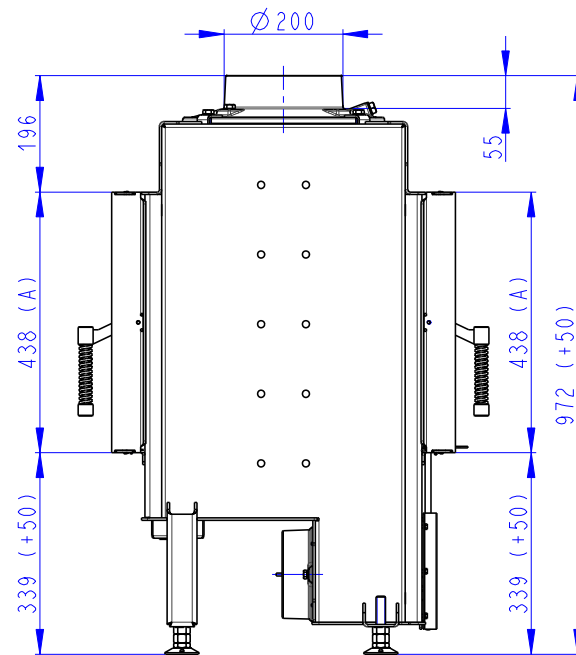

Rozměry v mm
Maße in mm
Dimensions in mm

Dynamic T 3g 66.44.01
+ D3 KPL 180

235 kg

(A) Zastavbovy rozmer / Baumaße / In-built dimension
(C) Centralni privod vzduchu / Central air inlet / Zentralluftzufuhr

Rozměry v mm
 Maße in mm
 Dimensions in mm

Dynamic T 3g 66.44.01
 + D3 PR 200

228 kg

(A) Zastavbovy rozmer / Baumaße / In-built dimension
 (C) Centralni privod vzduchu / Central air inlet / Zentralluftzufuhr

Rozměry v mm
 Maße in mm
 Dimensions in mm

Dynamic T 3g 66.44.01
 PR 200 + AKKUM KV 08B

537 kg

(A) Zastavbovy rozmer / Baumaße / In-built dimension
 (C) Centralni privod vzduchu / Central air inlet / Zentralluftzufuhr

Rozměry v mm
 Maße in mm
 Dimensions in mm

Dynamic T 3g 66.44.01
 + D3 VY01

260 kg

(A) Zastavbovy rozmer / Baumaße / In-built dimension
 (C) Centralni privod vzduchu / Central air inlet / Zentralluftzufuhr