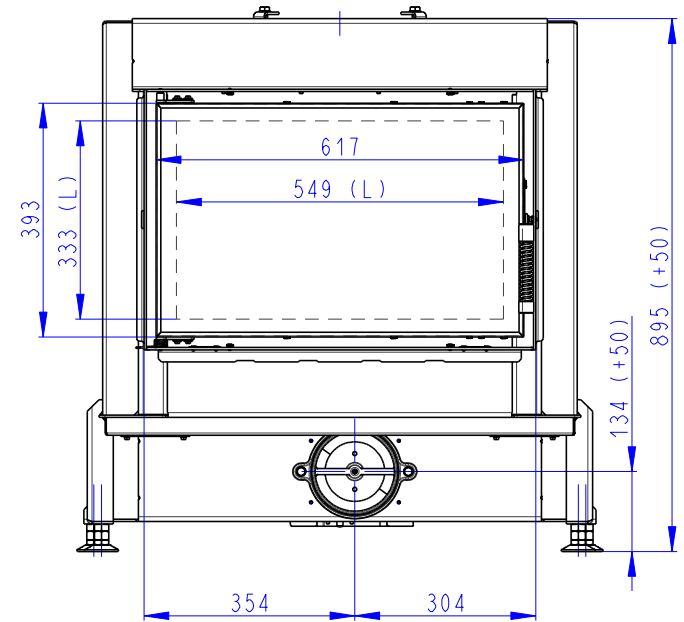

Rozměry v mm
 Maße in mm
 Dimensions in mm

Dynamic T 3g 66.44.01

220 kg

- (A) Zastavbovy rozmer / Baumaße / In-built dimension
- (C) Centralni privod vzduchu / Central air inlet / Zentralluftzufuhr
- (L) Volna plocha proskleni / Free glass area / Freie Glassichtfläche

Rozměry v mm
Maße in mm
Dimensions in mm

Dynamic T 3g 66.44.01
+ D3 KPL 180

235 kg

(A) Zastavbovy rozmer / Baumaße / In-built dimension
(C) Centralni privod vzduchu / Central air inlet / Zentralluftzufuhr

Rozměry v mm
 Maße in mm
 Dimensions in mm

Dynamic T 3g 66.44.01
 + D3 PR 200

228 kg

(A) Zastavbovy rozmer / Baumaße / In-built dimension
 (C) Centralni privod vzduchu / Central air inlet / Zentralluftzufuhr

Rozměry v mm
 Maße in mm
 Dimensions in mm

Dynamic T 3g 66.44.01
 + 2 x D3H RAM 04

(A) Zastavbovy rozmer / Baumaße / In-built dimension
 (C) Centralni privod vzduchu / Central air inlet / Zentralluftzufuhr