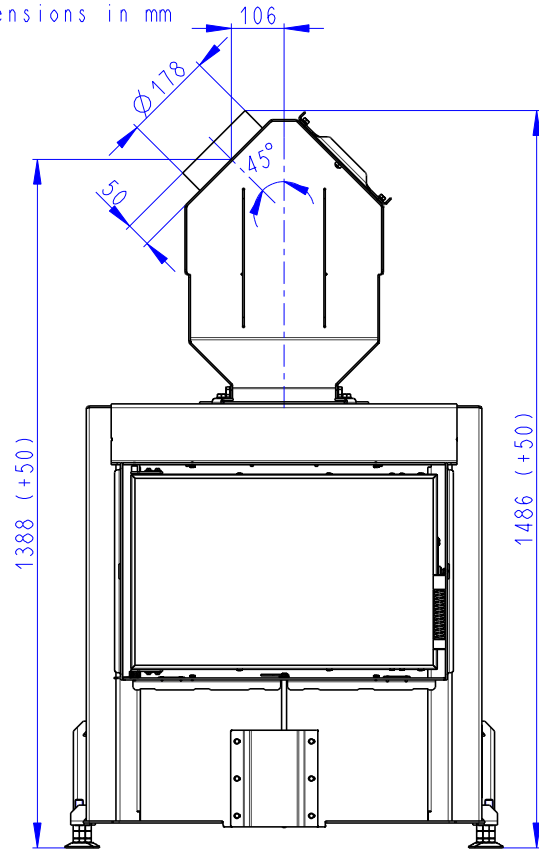

Rozměry v mm
 Maße in mm
 Dimensions in mm

Dynamic T 3g 66.44.01
 PR 200 + AKKUM KV 08B

537 kg

(A) Zastavbovy rozmer / Baumaße / In-built dimension
 (C) Centralni privod vzduchu / Central air inlet / Zentralluftzufuhr

Rozměry v mm
 Maße in mm
 Dimensions in mm

Dynamic T 3g 66.44.01
 + D3 VY01

260 kg

(A) Zastavbovy rozmer / Baumaße / In-built dimension
 (C) Centralni privod vzduchu / Central air inlet / Zentralluftzufuhr

Rozměry v mm
 Maße in mm
 Dimensions in mm

Dynamic T 3g 66.44.01
 + 2 x D3H RAM 04

(A) Zastavbovy rozmer / Baumaße / In-built dimension
 (C) Centralni privod vzduchu / Central air inlet / Zentralluftzufuhr

Rozměry v mm
 Maße in mm
 Dimensions in mm

Dynamic T 3g 66.44.01
 + 2 x D3H RAM 06

1:10

(A) Zastavbovy rozmer / Baumaße / In-built dimension
 (C) Centralni privod vzduchu / Central air inlet / Zentralluftzufuhr