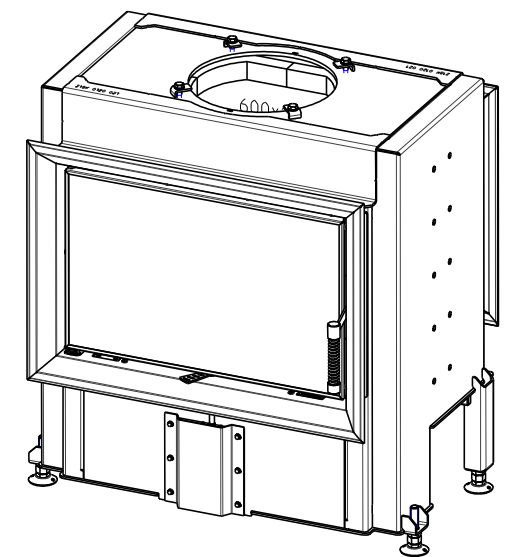

Rozměry v mm
 Maße in mm
 Dimensions in mm

Dynamic T 3g 66.44.01
 + D3 VY01

260 kg

(A) Zastavbovy rozmer / Baumaße / In-built dimension
 (C) Centralni privod vzduchu / Central air inlet / Zentralluftzufuhr

Rozměry v mm
 Maße in mm
 Dimensions in mm

Dynamic T 3g 66.44.01
 + 2 x D3H RAM 04

(A) Zastavbovy rozmer / Baumaße / In-built dimension
 (C) Centralni privod vzduchu / Central air inlet / Zentralluftzufuhr