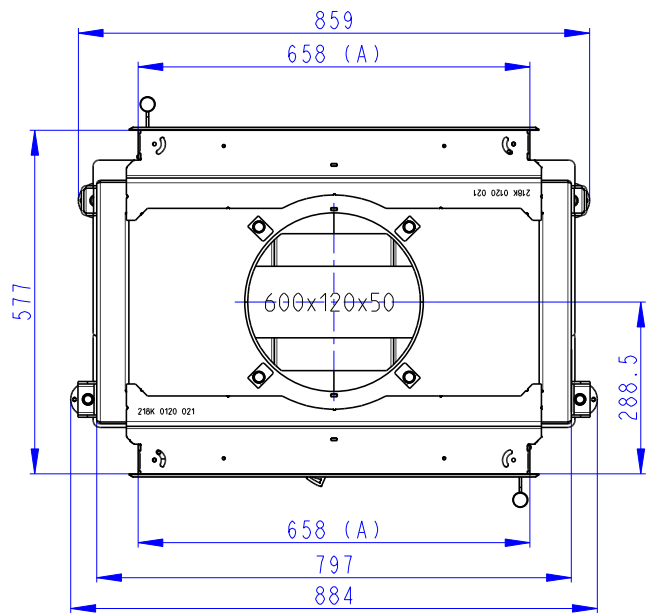

Rozměry v mm
 Maße in mm
 Dimensions in mm

Dynamic T 3g 66.44.01
 + D3 VY01

260 kg

(A) Zastavbovy rozmer / Baumaße / In-built dimension
 (C) Centralni privod vzduchu / Central air inlet / Zentralluftzufuhr

Rozměry v mm
 Maße in mm
 Dimensions in mm

Dynamic T 3g 66.44.01
 + 2 x D3H RAM 04

(A) Zastavbovy rozmer / Baumaße / In-built dimension
 (C) Centralni privod vzduchu / Central air inlet / Zentralluftzufuhr

Rozměry v mm
 Maße in mm
 Dimensions in mm

Dynamic T 3g 66.44.01
 + 2 x D3H RAM 06

1:10

(A) Zastavbovy rozmer / Baumaße / In-built dimension
 (C) Centralni privod vzduchu / Central air inlet / Zentralluftzufuhr