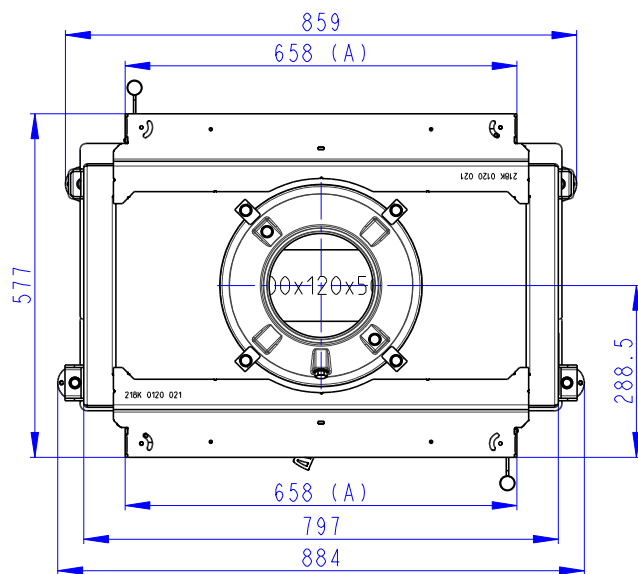

Rozměry v mm
Maße in mm
Dimensions in mm

Dynamic T 3g 66.44.01
+ D3 KPL 180

235 kg

(A) Zastavbovy rozmer / Baumaße / In-built dimension
(C) Centralni privod vzduchu / Central air inlet / Zentralluftzufuhr

Rozměry v mm
 Maße in mm
 Dimensions in mm

Dynamic T 3g 66.44.01
 + D3 PR 200

228 kg

(A) Zastavbovy rozmer / Baumaße / In-built dimension
 (C) Centralni privod vzduchu / Central air inlet / Zentralluftzufuhr

Rozměry v mm
 Maße in mm
 Dimensions in mm

Dynamic T 3g 66.44.01
 PR 200 + AKKUM KV 08B

537 kg

(A) Zastavbovy rozmer / Baumaße / In-built dimension
 (C) Centralni privod vzduchu / Central air inlet / Zentralluftzufuhr

Rozměry v mm
 Maße in mm
 Dimensions in mm

Dynamic T 3g 66.44.01
 + 2 x D3H RAM 04

(A) Zastavbovy rozmer / Baumaße / In-built dimension
 (C) Centralni privod vzduchu / Central air inlet / Zentralluftzufuhr